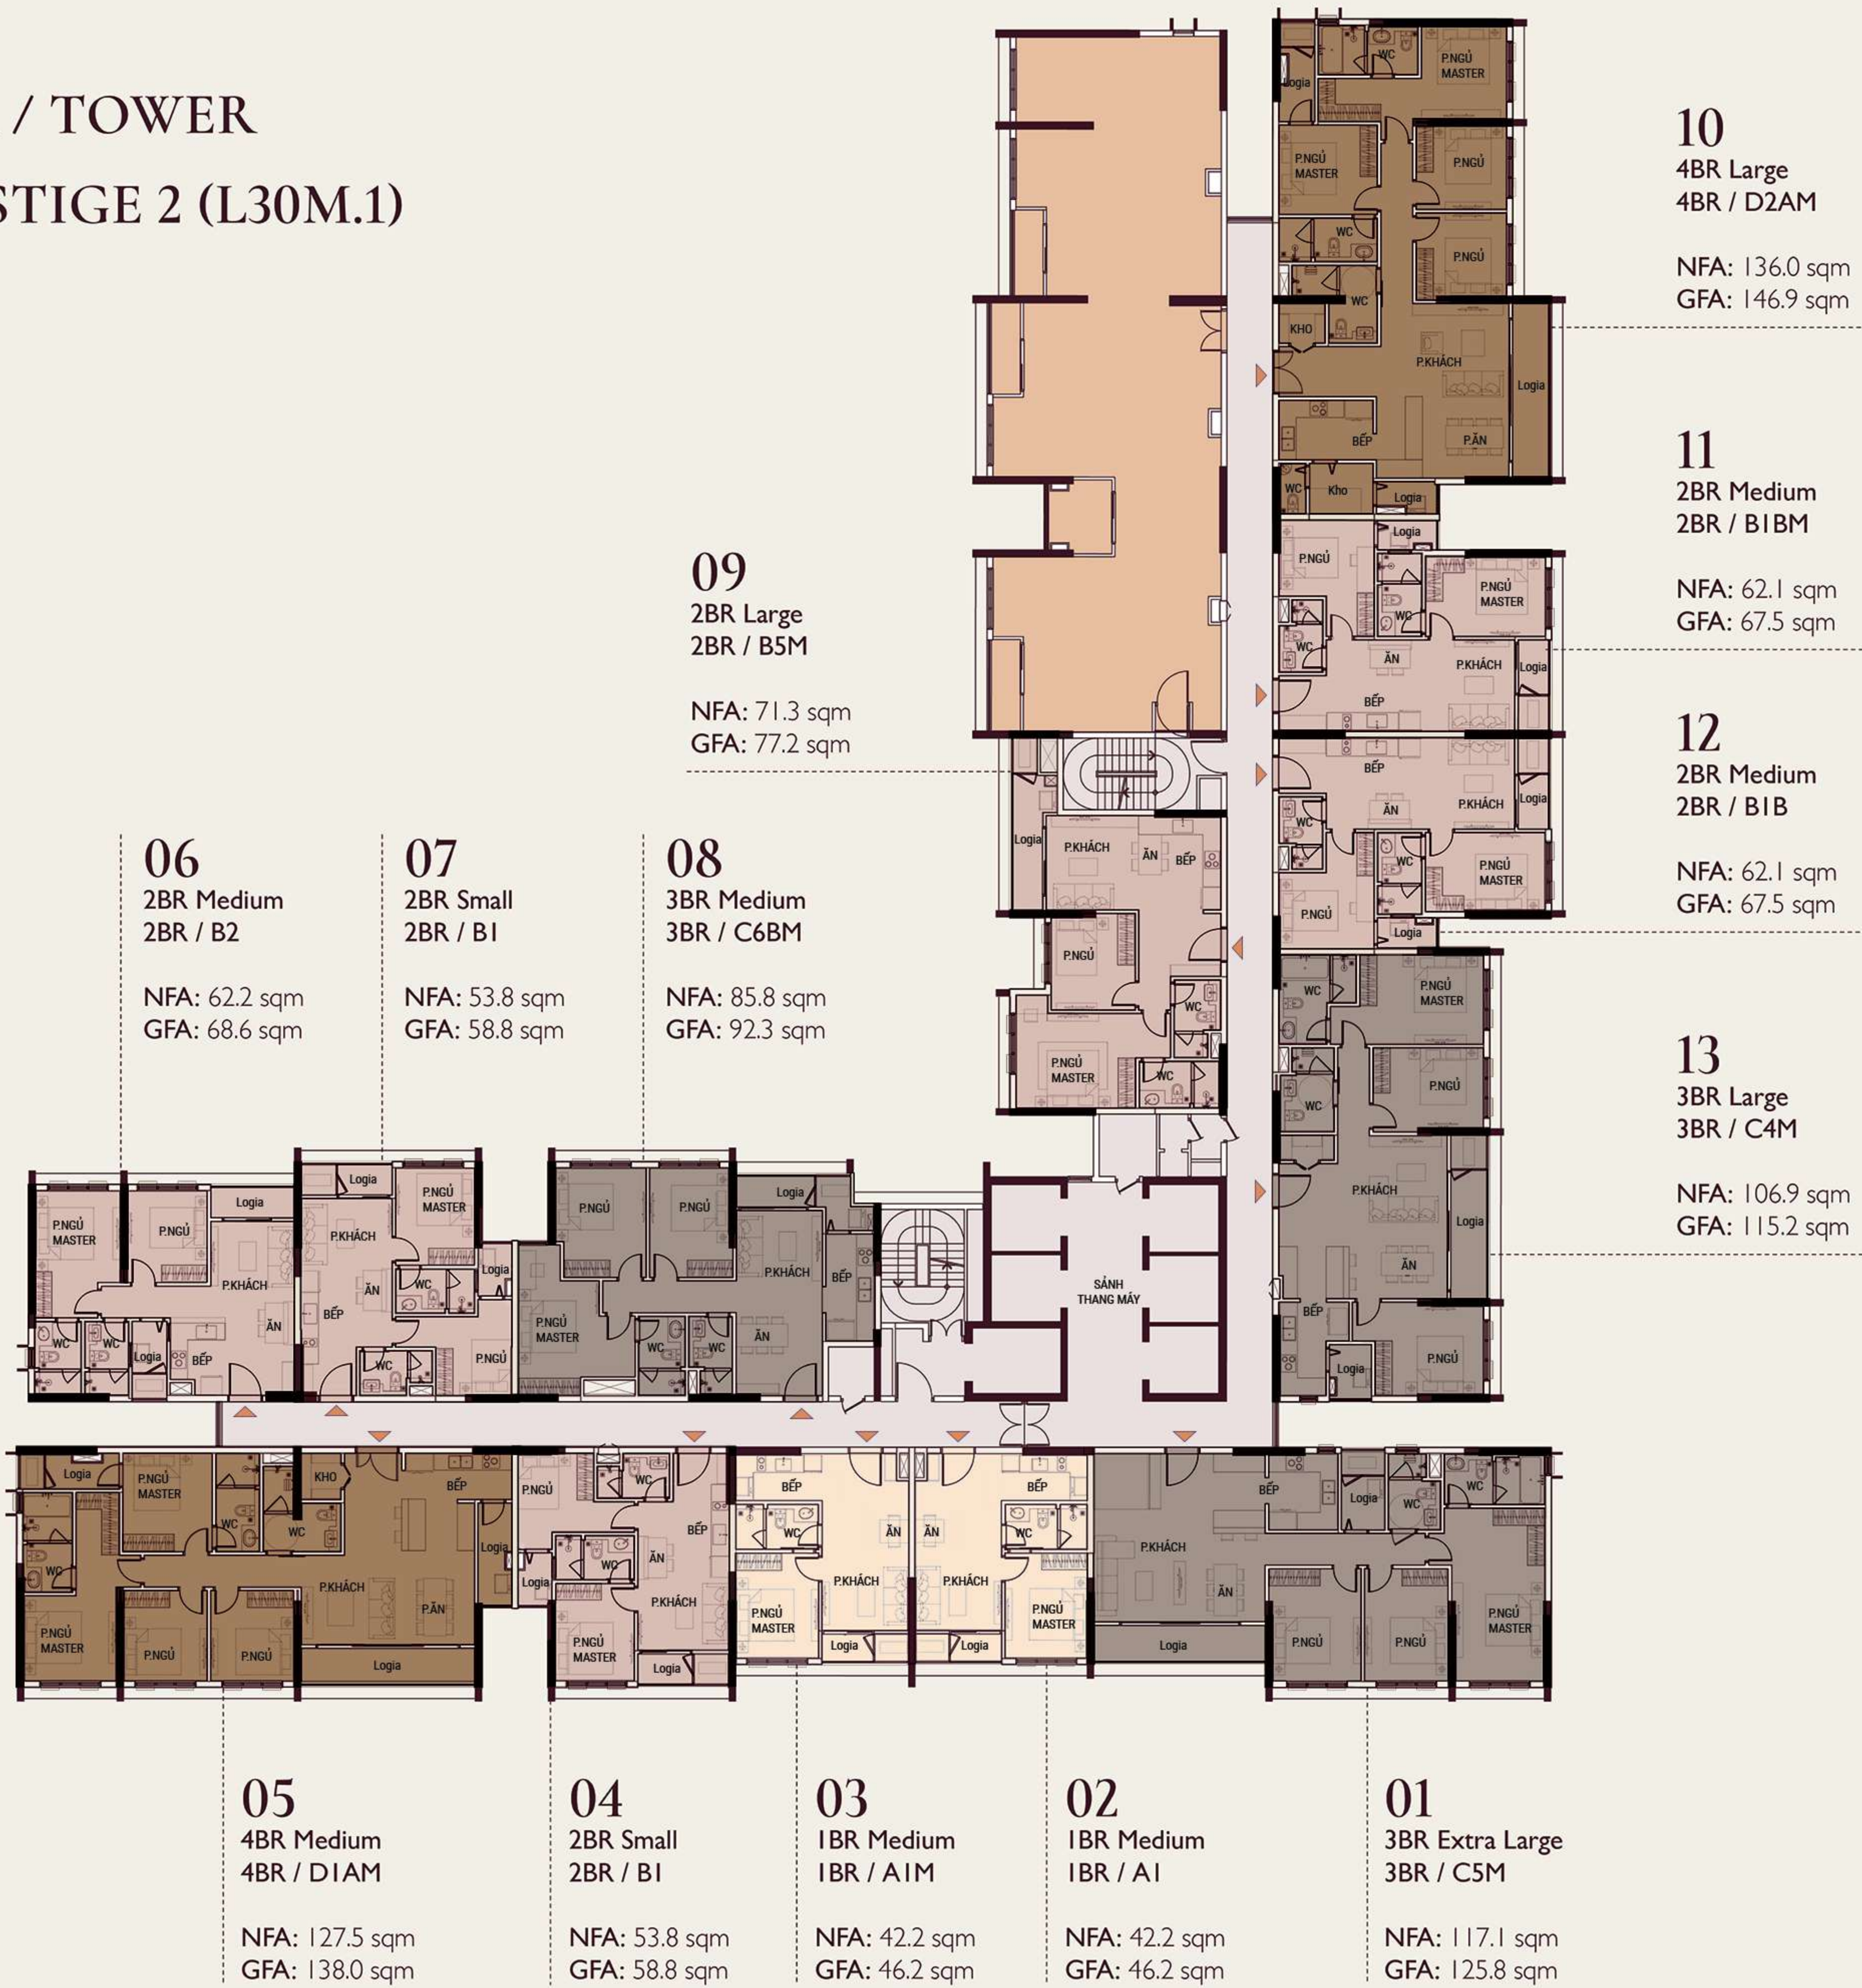

# TÒA / TOWER PRESTIGE 2 (L30M.1)

## TẦNG / LEVEL

20